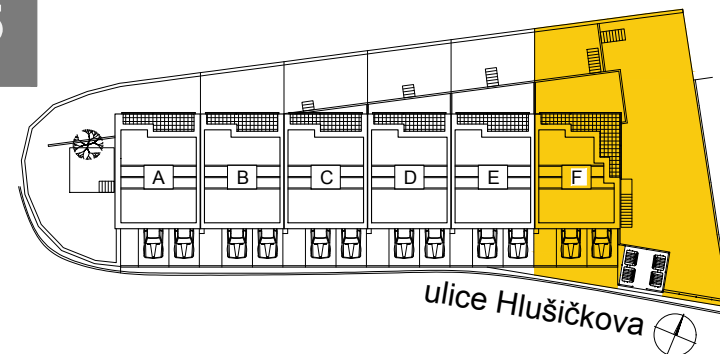

Nové rodinné domy - rezidence Hlušičkova, Praha 5

Rodinný dům F

Užitková plocha rodinného domu
(bez terasy ve 2.NP): 145,55 m²

Zahrada domu: 241,69 m²

Vstup do domu s parkovací plochou: 52,43 m²

PRÍZEMÍ	F.1.01	VSTUPNÍ ZÁDVEŘÍ	6,02 m ²
	F.1.02	OBÝVACÍ MÍSTNOST S KUCHYNÍ	30,11 m ²
	F.1.03	UMÝVÁRNA	1,17 m ²
	F.1.04	WC	1,28 m ²
	F.1.05	SCHODIŠTĚ	7,75 m ²
CELKEM			46,33 m ²

1. PATRO	F.2.01	CHODBA	4,98 m ²
	F.2.02	POKOJ	8,40 m ²
	F.2.03	POKOJ	12,22 m ²
	F.2.04	KOUPELNA / WC	4,91 m ²
	F.2.05	PRACOVNA	8,72 m ²
	F.2.06	SCHODIŠTĚ	4,95 m ²
	F.2.07	TERASA (15,52m ²)	
CELKEM			44,18 m ²

SUTERÉN	F.S.01	VSTUP - SCHODIŠTĚ	5,05 m ²
	F.S.02	LOŽNICE	27,15 m ²
	F.S.03	KOUPELNA / WC	7,12 m ²
	F.S.04	CHODBA	2,78 m ²
	F.S.05	KOMORA	2,90 m ²
	F.S.06	TECHNICKÁ MÍSTNOST	10,04 m ²
CELKEM			55,04 m ²