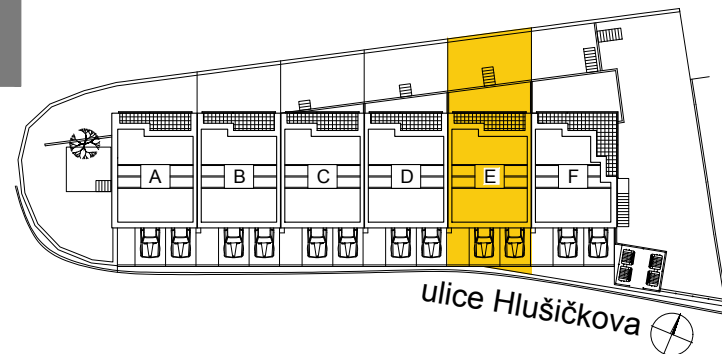

Nové rodinné domy - rezidence Hlušičkova, Praha 5

Rodinný dům E

Užitková plocha rodinného domu
(bez terasy ve 2.NP): 150,70 m²

Zahrada domu: 53,79 m²

Vstup do domu s parkovací plochou: 42,60 m²

PŘÍZEMÍ	E.1.01	VSTUPNÍ ZÁDVEŘÍ	6,02 m ²
	E.1.02	OBÝVACÍ MÍSTNOST S KUCHYŇÍ	29,88 m ²
	E.1.03	UMÝVÁRNA	1,17 m ²
	E.1.04	WC	1,28 m ²
	E.1.05	SCHODIŠTĚ	7,75 m ²
CELKEM			46,10 m ²

1. PATRO	E.2.01	CHODBA	4,98 m ²
	E.2.02	PRACOVNA	8,40 m ²
	E.2.03	POKOJ	12,22 m ²
	E.2.04	KOUPELNA / WC	6,36 m ²
	E.2.05	POKOJ	12,65 m ²
	E.2.05	SCHODIŠTĚ	4,95 m ²
	E.2.07	TERASA (8,89m ²)	
CELKEM			49,56 m ²

SUTERÉN	E.S.01	VSTUP - SCHODIŠTĚ	5,05 m ²
	E.S.02	LOŽNICE	27,15 m ²
	E.S.03	KOUPELNA / WC	7,12 m ²
	E.S.04	CHODBA	2,78 m ²
	E.S.05	KOMORA	2,90 m ²
E.S.05	TECHNICKÁ MÍSTNOST	10,04 m ²	
CELKEM			55,04 m ²