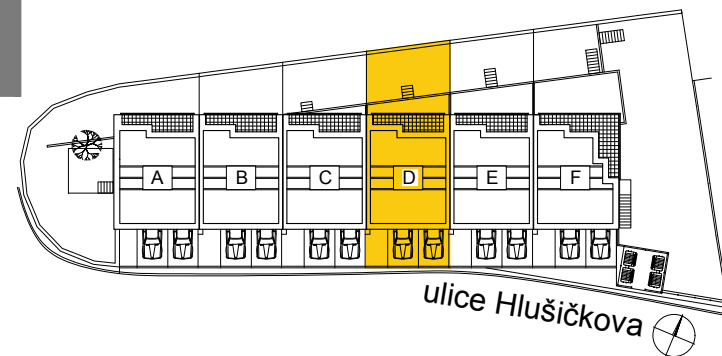

Nové rodinné domy - rezidence Hlušičkova, Praha 5

Rodinný dům D

Užitková plocha rodinného domu
(bez terasy ve 2.NP): 150,70 m²

Zahrada domu: 46,39 m²

Vstup do domu s parkovací plochou: 41,09 m²

PŘÍZEMÍ	D.1.01	VSTUPNÍ ZÁDVEŘÍ	6,02 m ²
	D.1.02	OBÝVACÍ MÍSTNOST S KUCHYŇÍ	29,88 m ²
	D.1.03	UMÝVÁRNA	1,17 m ²
	D.1.04	WC	1,28 m ²
	D.1.05	SCHODIŠTĚ	7,75 m ²
CELKEM			46,10 m ²

1. PATRO	D.2.01	CHODBA	4,98 m ²
	D.2.02	PRACOVNA	8,40 m ²
	D.2.03	POKOJ	12,22 m ²
	D.2.04	KOUPELNA / WC	6,36 m ²
	D.2.05	POKOJ	12,65 m ²
	D.2.06	SCHODIŠTĚ	4,95 m ²
	D.2.07	TERASA (8,89m ²)	
CELKEM			49,56 m ²

SUTERÉN	D.S.01	VSTUP - SCHODIŠTĚ	5,05 m ²
	D.S.02	LOŽNICE	27,15 m ²
	D.S.03	KOUPELNA / WC	7,12 m ²
	D.S.04	CHODBA	2,78 m ²
	D.S.05	KOMORA	2,90 m ²
	D.S.06	TECHNICKÁ MÍSTNOST	10,04 m ²
CELKEM			55,04 m ²