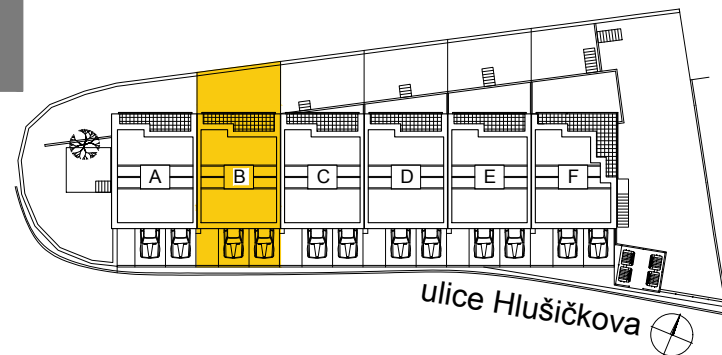

Nové rodinné domy - rezidence Hlušičkova, Praha 5

Rodinný dům B

Užitková plocha rodinného domu
(bez terasy ve 2.NP): 150,70 m²

Zahrada domu: 31,58 m²

Vstup do domu s parkovací plochou: 41,09 m²

PŘÍZEMÍ	B.1.01	VSTUPNÍ ZÁDVEŘÍ	6,02 m ²
	B.1.02	OBÝVACÍ MÍSTNOST S KUCHYŇÍ	29,88 m ²
	B.1.03	UMÝVÁRNA	1,17 m ²
	B.1.04	WC	1,28 m ²
	B.1.05	SCHODIŠTĚ	7,75 m ²
	CELKEM		46,10 m²

1. PATRO	B.2.01	CHODBA	4,98 m ²
	B.2.02	PRACOVNA	8,40 m ²
	B.2.03	POKOJ	12,22 m ²
	B.2.04	KOUPELNA / WC	6,36 m ²
	B.2.05	POKOJ	12,65 m ²
	B.2.06	SCHODIŠTĚ	4,95 m ²
	B.2.07	TERASA (8,89m ²)	
	CELKEM		49,56 m²

SUTERÉN	B.S.01	VSTUP - SCHODIŠTĚ	5,05 m ²
	B.S.02	LOŽNICE	27,15 m ²
	B.S.03	KOUPELNA / WC	7,12 m ²
	B.S.04	CHODBA	2,78 m ²
	B.S.05	KOMORA	2,90 m ²
	B.S.06	TECHNICKÁ MÍSTNOST	10,04 m ²
	CELKEM		55,04 m²