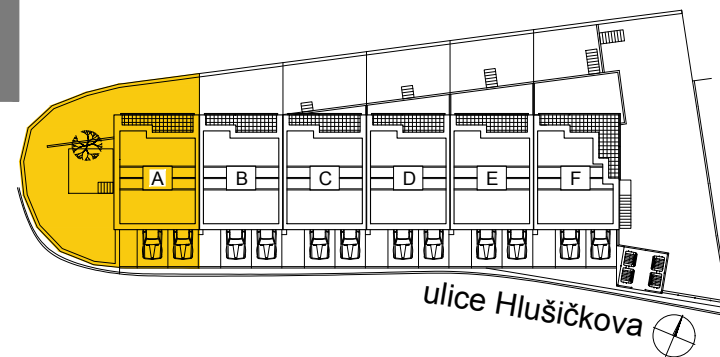

Nové rodinné domy - rezidence Hlušičkova, Praha 5

Rodinný dům A

Užitková plocha rodinného domu
(bez terasy ve 2.NP): 150,94 m²

Zahrada domu: 134,83 m²

Vstup do domu s parkovací plochou: 39,30 m²

PŘÍZEMÍ	A.1.01	VSTUPNÍ ZÁDVEŘÍ	6,26 m ²
	A.1.02	OBÝVACÍ MÍSTNOST S KUCHYNÍ	29,88 m ²
	A.1.03	UMÝVÁRNA	1,17 m ²
	A.1.04	WC	1,28 m ²
	A.1.05	SCHODIŠTĚ	7,75 m ²
CELKEM			46,34 m ²

1. PATRO	A.2.01	CHODBA	4,98 m ²
	A.2.02	PRACOVNA	8,40 m ²
	A.2.03	POKOJ	12,22 m ²
	A.2.04	KOUPELNA / WC	6,36 m ²
	A.2.05	POKOJ	12,65 m ²
	A.2.06	SCHODIŠTĚ	4,95 m ²
	A.2.07	TERASA (8,89m ²)	
CELKEM			49,56 m ²

SUTERÉN	A.S.01	VSTUP - SCHODIŠTĚ	5,05 m ²
	A.S.02	LOŽNICE	27,15 m ²
	A.S.03	KOUPELNA / WC	7,12 m ²
	A.S.04	CHODBA	2,78 m ²
	A.S.05	KOMORA	2,90 m ²
	A.S.06	TECHNICKÁ MÍSTNOST	10,04 m ²
CELKEM			55,04 m ²